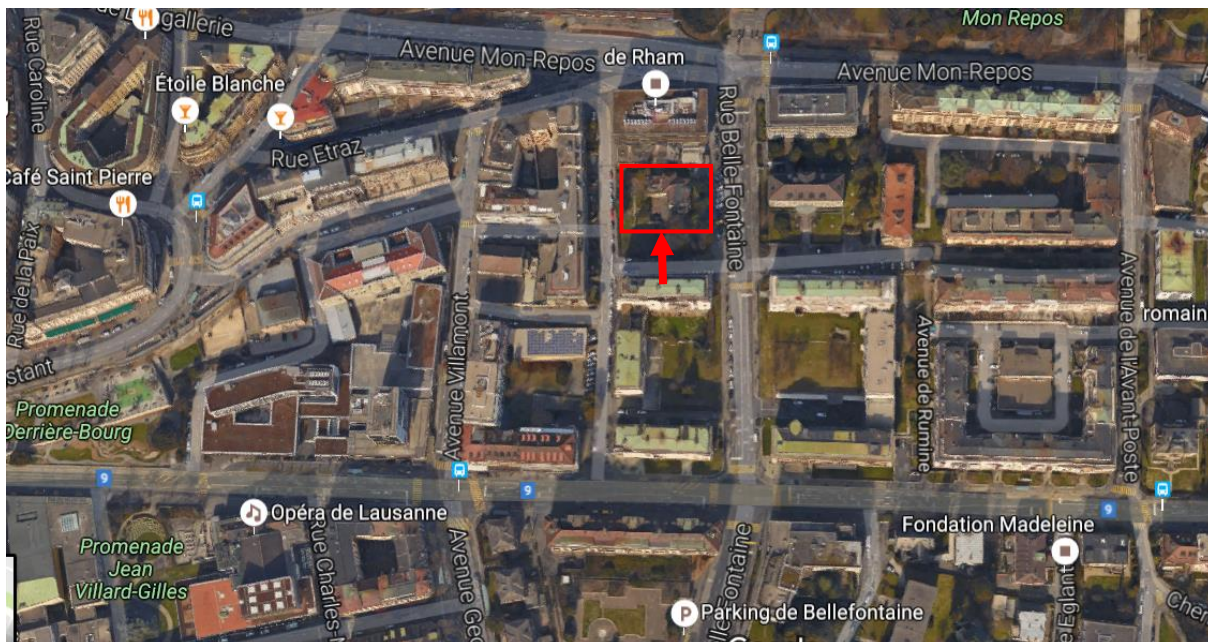

Plan d'accès à la Fondation Ensemble Vocal de Lausanne

Adresse : Avenue des Toises 14, 1005 Lausanne

Depuis la gare de Lausanne :

Monter l'avenue de la Gare, à droite en sortant par l'entrée principale de la gare. Une fois au carrefour (1), continuer tout droit sur la rue Belle-Fontaine. Peu avant d'arriver en-haut (entrée principale Sud du parc Mon Repos), prendre la petite avenue des Toises à gauche (2). Les locaux de l'EVL se trouvent au rez-de-chaussée du numéro 14, sur la droite.